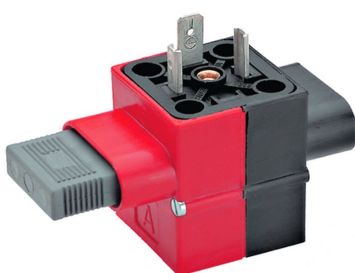

Messadapter für Ventilstecker

Messadapter für Messungen mit 4-mm-Messleitungen und -steckern sowie Buchsen DIN EN 175301-803-A, Kurzschlussbrücke inklusive.

- 12–24 V
- rote Seite: Strommessung
- schwarze Seite: Spannungsmessung

143 86 557

Fr. 94.50