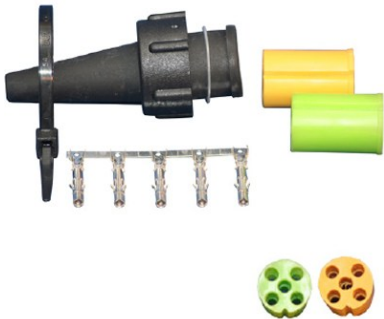

- Buchsengehäuse gelb, grün und schwarz
- Gummitülle für 1 oder 2 Kabel
- Buchsenkontakte

Fr. 8.80

Crimpverbinder, VE 50 Stück

50 251 828

- Buchsenkontakt

Fr. 0.70

Steckgehäuse Bajonett, 5-polig

308026 0109

Satz enthält:

- Buchsengehäuse gelb und grün
- Gummitülle
- Buchsenkontakte

Fr. 9.10

Crimpverbinder, VE 50 Stück

50 251 828

- Buchsenkontakt

Fr. 0.70

Steckgehäuse Bajonett, 7-polig, DIN

308026 0129

Satz enthält:

- Buchsengehäuse
- Gummitülle für 1 oder 2 Kabel
- Buchsenkontakte

Fr. 17.30

Crimpverbinder, VE 50 Stück

50 251 881

- Buchsenkontakt

Fr. 1.20