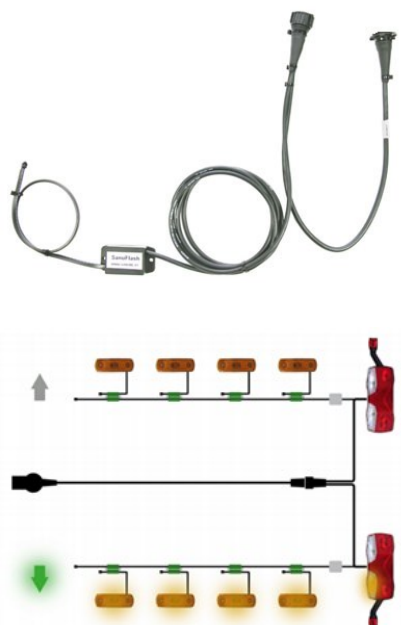

130400 020

Fr. 42.70

V-Kabel, 7-polig, S1, 4-polig

- Kabellänge: 10,0 m, Kunststoffstecker

130400 021

Fr. 61.00

Anschlusskabel Sanuflash

- Betrieb der Seitenmarkierleuchten als Blinker
- das Steuergerät schaltet die Seitenmarkierfunktion während des Blinkens ab und lässt die Seitenmarkierleuchten synchron blinken
- der Bausatz wird zwischen Verteilerkabel und Rückleuchte gesteckt
- benötigt 1 Satz je Seite
- Betriebsspannung 12–24 V

X4053030 003

Fr. 137.70

Beleuchtungsprüfbox, 12 V oder 24 V

Prüfbox mit 230 V Versorgungsspannung zum Testen oder Betreiben von Anhängerbeleuchtungen mit 12 V oder 24 V.

- mit 7- und 13-poliger Steckdose und 3-poliger COBO-Leistungssteckdose, 12 V, 7,5 A.
- Kontrolle aller Beleuchtungsfunktionen am Anhänger einzeln möglich